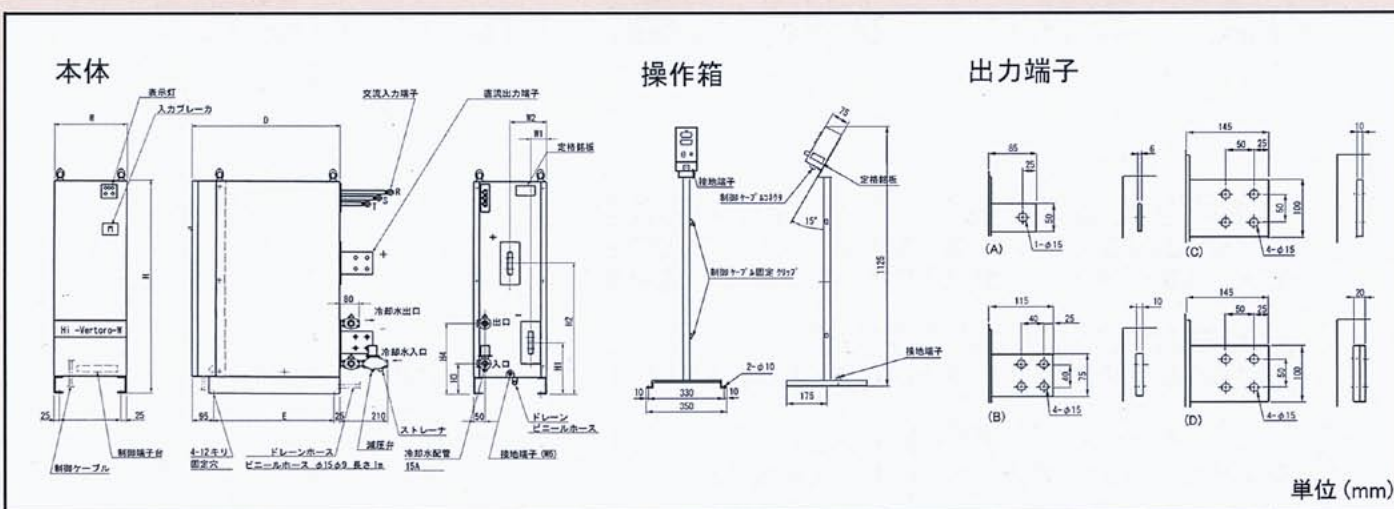

共通仕様

交流入力	AC200V±10% 3φ 50/60Hz	定格出力保証	AC200V
出力調整範囲	電圧: 10~100% 電流: 10~100%	出力制御方式	定電圧 CV (定電流 CC端子台切替)
出力脈動率	5%RMS 以内(出力電流波形)		
直流出力計器	電流・電圧共デジタル 3 1/2 桁	制御精度	定格値の 1% 以内
冷却方式	水道水水冷式 (クーリングタワー水可制約有り)	型式表示の見方 WHVS-□□□-□□□ └─ 定格出力電圧を示す 例: 120.....12V : 150.....15V └─ 定格出力電流を示す 例: 501.....500A : 102.....1000A : 202.....2000A : 302.....3000A	
異常警報	過電流停止、温度異常停止 冷却水漏れ停止 冷却水不足自動電流低減(5%)		
制御ケーブル	メタルコンセント付多芯ケーブル 10m		

仕様一覧

出力電流 (A)	入力 KVA		冷却水量 ℓ/h		外形寸法 (mm)						冷却水配管位置 (mm)		質量 (Kg)	
	定格出力電圧 (V)		定格出力電圧 (V)		幅 W	奥行 D	高さ H	固定穴ピッチ E	出力端子位置		入力 H3	出力 H4		
	12	15	12	15					W1/H1	W2/H2				
500	7.5	9	120	120	250	500	700	380	60/350	140/350	A	135	285	60
1000	15	18	240	240	250	500	700	380	50/250	125/420	B	135	285	60
2000	30	36	480	480	320	650	950	530	70/230	160/585	C	135	285	120
3000	45	54	600	660	320	650	950	530	70/230	160/585	D	135	285	120
									(-)	(+)	RC 1/2			

主要寸法

※本仕様は改良のため予告なく変更する場合があります。

株式会社 中央製作所

本社・工場 〒467-8563 名古屋市瑞穂区内浜町2-4番1号 ☎(052) 821-6111(大代) FAX (052) 821-9154
東京支店 〒142-0041 東京都品川区戸越3-1-18(第百生命戸越ビル5階) ☎(03) 3788-1571(代) FAX (03) 3788-5481
大阪支店 〒540-0003 大阪市中央区森ノ宮中央2-3-17 ☎(06) 6966-0600 FAX (06) 6966-0603
仙台営業所 〒984-0051 仙台市若林区新寺3丁目9番44号(金子ビル1階) ☎(022) 291-3330 FAX (022) 295-0335
広島営業所 〒739-0323 広島市安芸区中野東1丁目20-25(アールビル101号室) ☎(082) 893-0144 FAX (082) 893-0139
福岡営業所 〒812-0014 福岡市博多区比恵町12-8(千成ビル2階) ☎(092) 414-2016 FAX (092) 414-2021

URL: <http://www.chuo-seisakusho.co.jp/>